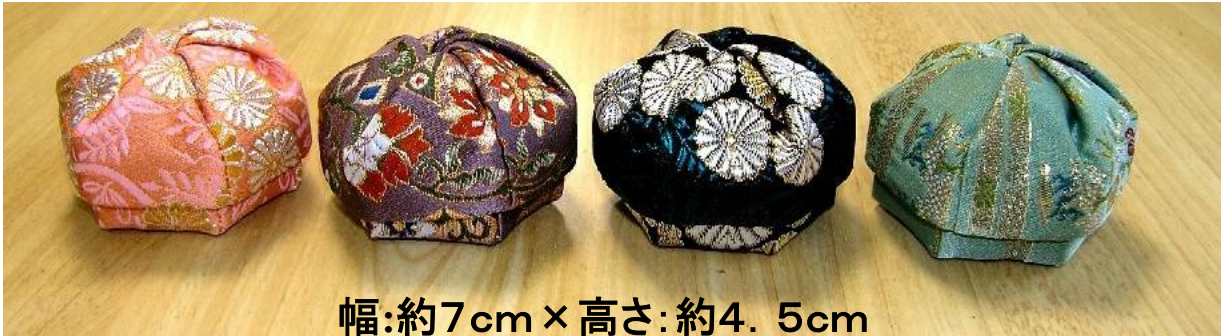

分骨用品

西陣織り分骨袋 1個 4,320円(税込)

西陣織の生地で作った、世界で一つしかない分骨袋です。

* 色・柄が一つとして同じ物がございません
ピンク系／紫系／ブルー系／グリーン系

幅:約7cm×高さ:約4.5cm

分骨を希望される方が増えてまいりました。

- ①全てお墓に納骨してしまうのではなく、少しだけでも身近な所にずっと置いておきたい。
- ②生まれ育った実家のお墓にも納骨したい。
- ③本山に分骨を納骨したい。

上から入れます